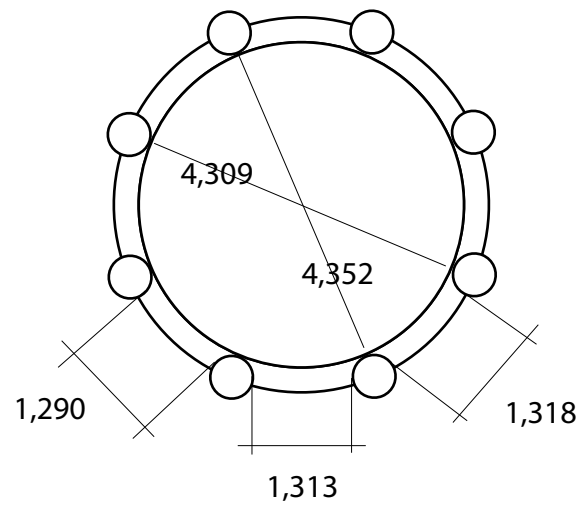

1,7094

H=3,57747
400 отверстий

развертка объекта
D=0,54413

H=3,57747

Все размеры указаны в метрах